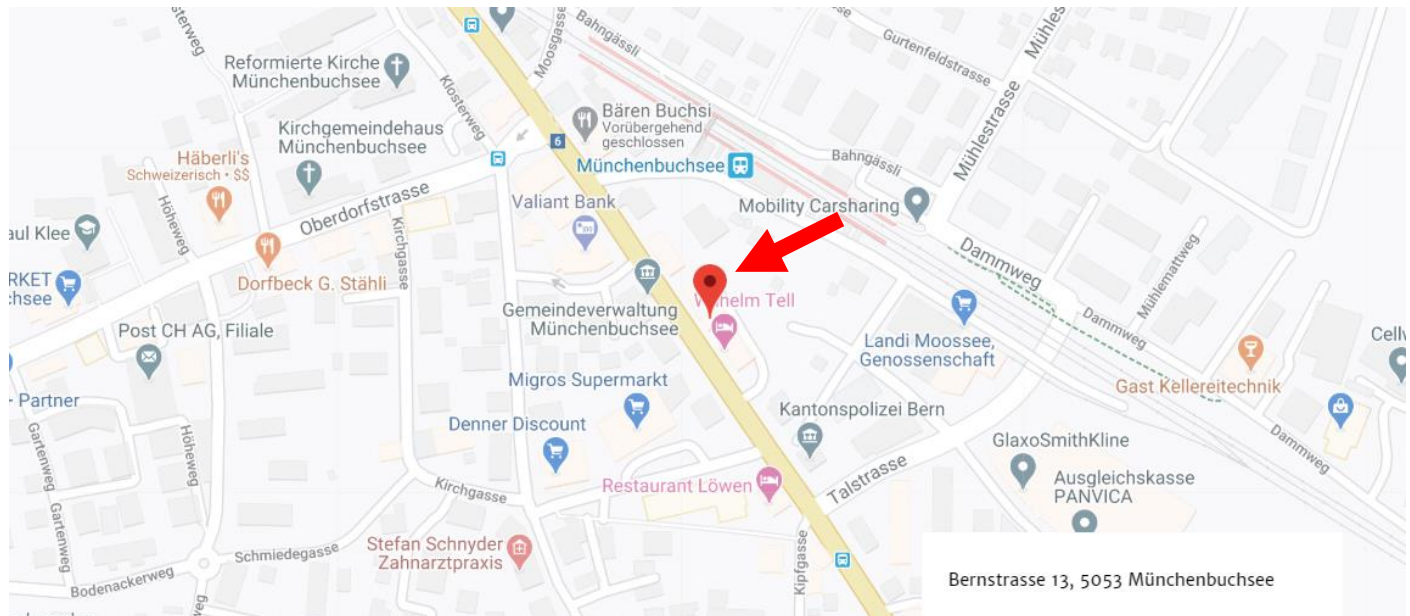

## Anfahrtsplan eflizzer Showroom Münchenbuchsee

## **Ab Bern Wankdorf**

- auf Papiermühlestrasse / Route 6 fahren
- links abbiegen auf Worblaufenstrasse / Route 6
- im Kreisverkehr zweite Ausfahrt (Tiefenaustrasse / Route 1 / Route 12 / Route 6) Richtung Basel / Zürich / Biel / Bienne / Zollikofen nehmen
- im Kreisverkehr dritte Ausfahrt (Bernstrasse / Route 1 / Route 12 / Route 6) nehmen
- im Kreisverkehr dritte Ausfahrt (Bernstrasse / Route 6) Richtung Biel / Lyss nehmen
- der Strasse ca. 2 km folgen
- der Showroom befindet sich auf der rechten Strassenseite

## **A6 von Lyss**

- auf A6 Richtung Bern fahren
- im Kreisverkehr erste Ausfahrt (Bernstrasse / Route 6) nehmen
- rechts abbiegen auf Bürenstrasse
- im Kreisverkehr zweite Ausfahrt (Route 6) nehmen
- der Strasse 2.4 km folgen
- der Showroom befindet sich auf der linken Strassenseite

## **Genauere Koordinaten des Shops:**

47.34008729 / 8.52004145