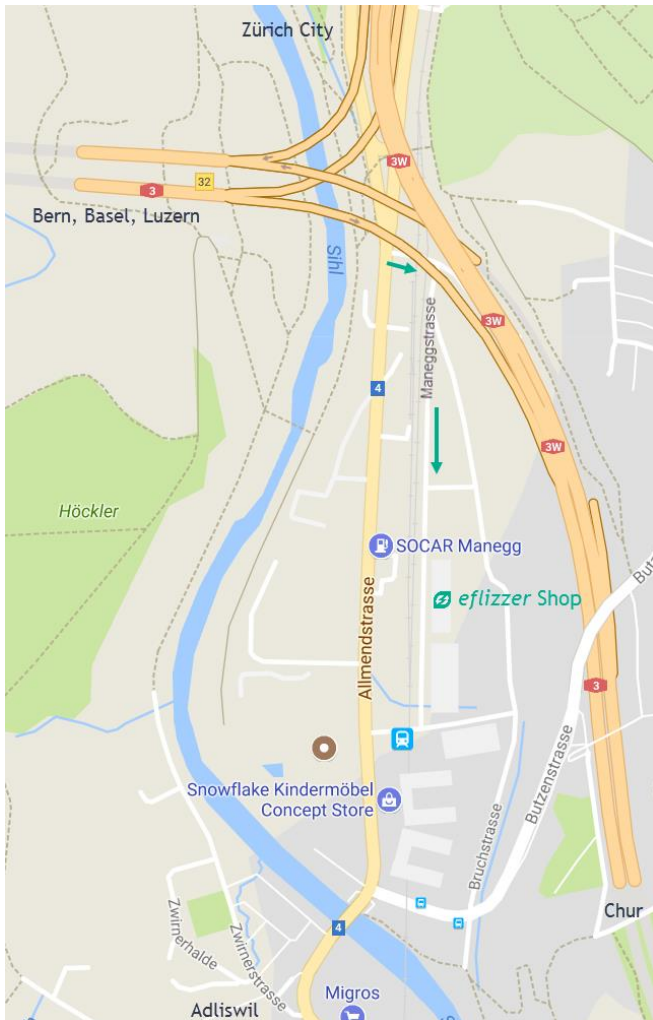

Anfahrt eflizzer Shop

Von den Autobahnen A3 und A4

- Am Autobahnkreuz 32 links halten und den Schildern in Richtung Zürich-City/ Brunau folgen
- Ausfahrt Brunau, linke Spur in Richtung Brunau benutzen
- Richtung Brunau/Adliswil scharflinks abbiegen und auf die Allmendstrasse fahren
- Der Strasse ca. 1300m folgen und unter der Autobahnbrücke links auf die Maneggstrasse abbiegen

Von Zürich und der Autobahn A3W

- Geradeaus auf die Autobahn A3W fahren, der Beschilderung A3 folgen
- Am Autobahnkreuz 2-32 rechts halten und den Schildern A3 in Richtung Flughafen/Bern/Basel/St. Gallen/Luzern/Westring-Zürich/Brunau/Adliswil folgen
- Ausfahrt Brunau benutzen und in Richtung Brunau/ Adliswil auf die Allmendstrasse fahren
- Der Strasse ca. 1300m folgen und links unter der Autobahnbrücke auf die Maneggstrasse abbiegen

Mit öffentlichen Verkehrsmitteln

Ab Zürich Hauptbahnhof

Linie S4: Zürich Hauptbahnhof/Langnau-Gattikon, Haltestelle Zürich Manegg (11 Min.)

Ab Zürich Wollishofen

Linie 70: Zürich Morgenthal/Zürich Mittelleimbach, Haltestelle Zürich Manegg (3 Min.)

Hinweis: Ihr Navigationsgerät und Google Maps kennt die Zieladresse Maneggplatz 44 allenfalls noch nicht. Neu führt der Zugang zur Maneggstrasse via Allmendstrasse unter den Autobahnbrücken.

Genauere Koordinaten des Shops:
47.34008729 / 8.52004145